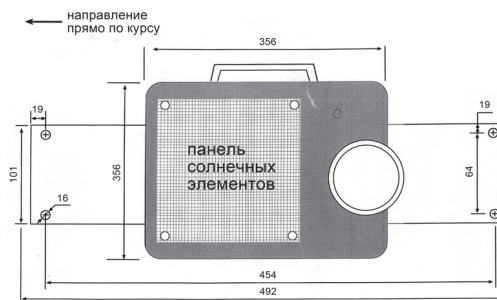

- автономность
- сумеречный датчик
- срок службы LED 20.000 часов
- 25 ночей без подзарядки

3nm

IP56

LED

Описание:

Фонари сигнально-отличительные BGLEDCASE предназначены для обеспечения безопасности плавания и устанавливаются на самоходных морских судах или баржах в основном в широтах до 40° с большим количеством солнечных дней.

Фонарь полностью автономен и не требует обслуживания. Автоматическое включение и выключение с помощью встроенного сумеречного датчика. Автоматическая зарядка батареи от солнечных элементов. Защита от избыточного заряда. Малое потребление светодиодного модуля обеспечивает 25 ночей непрерывной работы от заряженной батареи. Исключительно долгий срок службы источника света.

Корпус (кейс и основание) – ударопрочный поликарбонат. Линза – ударопрочный пластик LEXAN®GE с встроенным экраном из нержавеющей стали.

Степень защиты: IP56

Источник света: светодиодный модуль

Монтаж: FM – на плоский кронштейн из нержавеющей стали (стандарт), MAG – на 4 магнитные основания, PM – на трубу

Подключение: после монтажа для начала работы необходимо соединить быстро сочленяемый разъем внутри кейса

Вес: 13 кг

Одобрение: ABS

Дополнительно: аккумуляторная батарея повышенной емкости BGBP12360 для работы в широтах от +40° до +70°, зарядное устройство для работы в северных широтах.

Обозначение	Наименование	Значение	Цвет	Сектор	Артикул
BGLEDCASE-STAR-FM-4.5	Starboard Light green	бортовой	зеленый	112,5°	2411201
BGLEDCASE-PORT-FM-4.5	Port Light red	бортовой	красный	112,5°	2411202
BGLEDCASE-STERN-FM-4.5	Stern Light white	кормовой	белый	135,0°	2413503
BGLEDCASE-AROUND-FM-RED	Signal Light red	сигнальный	красный	360°	2436001
BGLEDCASE-AROUND-FM-WHITE	Signal Light	сигнальный	белый	360°	2436007